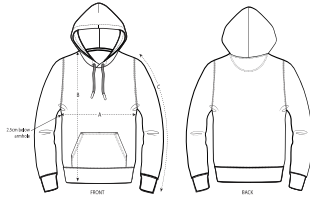

Combo options

Shell : Terry , 85% gekämmte ringgesponnene Bio-Baumwolle , 15% recyceltes Polyester , Vorgewaschen , Weicher Griff , 300 GSM

Printing Specifications

Informationen zu geeigneten Drucktechniken sind dem Druckleitfaden zu entnehmen.

Certifications & memberships

Wash Instructions

Mit ähnlichen Farben waschen, Aufdruck nicht bügeln, auf links waschen und bügeln.

SIZES		XXS	XS	S	M	L	XL	XXL	3XL
A	Half Chest	46	49	52	55	58	61	64	67
B	Body Length	60.5	62.5	68	72	74	76	78	80
C	Sleeve Length	57	59	62.5	65	68.5	69	69.5	70

PACKING

SIZES		XXS	XS	S	M	L	XL	XXL	3XL
	PCS/BAG	5	5	5	5	5	5	5	5
	PCS/BOX	10	20	20	20	20	20	20	10