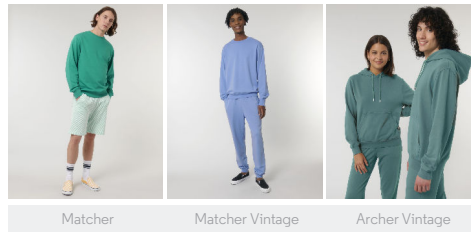

WHITES

COLORS

ESSENTIAL HEATHERS

UNISEX HOODIE SWEATSHIRTS
STSU011 - ARCHER

Unisex-Hoodie aus Terry mit normaler Passform

Normale Passform

- Eingesetzte Ärmel
- Doppellagige Kapuze mit abgesetztem Futter
- Runde gleichfarbige Kordel, Kordelenden aus Metall
- Metallösen
- Nackenband mit Fischgrätmuster
- Abgesetzter Halbmond im Nacken
- 1x1-Rippstrick an Ärmelenden und am unteren Saum
- Doppelabsteppung an Ärmelansätzen, Ärmelenden und am unteren Saum
- Kängurutasche vorn

Combo options

Shell : Terry , 85% gekämmte ringgesponnene Bio-Baumwolle , 15% recyceltes Polyester , Vorgewaschen , Weicher Griff , 300 GSM

Printing Specifications

Informationen zu geeigneten Drucktechniken sind dem Druckleitfaden zu entnehmen.