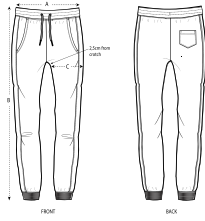

DAMEN JOGGINGHOSEN
STBW129 - STELLA TRACES

WHITES

COLORS

ESSENTIAL
HEATHERS

Damen Jogginghose

Enganliegende Passform

- Abgesetzter Bund
- Runde gleichfarbige Kordel, Kordelenden aus Metall
- Metallösen
- Bundinnenseite und Taschenböden aus Jersey (bei einigen Farben in Kontrastfarbe)
- Abgesetzte Streifenapplikation an den Seiten
- Aufgesetzte Gesäßtasche
- 1x1 Rippstrick am Beinsaum
- Flatlock-Absteppung auf allen Nähten

Combo options

Shell : Terry , 85% gekämmte ringgesponnene Bio-Baumwolle , 15% recyceltes Polyester , Weicher Griff , 300 GSM

Printing Specifications

Eignet sich für alle Drucktechniken. Mehr Informationen finden Sie auf unserer Website.

Certifications & memberships

Wash Instructions

Mit ähnlichen Farben waschen, Aufdruck nicht bügeln, auf links waschen und bügeln.

SIZES		XS	S	M	L	XL
A	Waist	38	40	42.5	45	47.5
B	Leg Length	96	98	100	101	102
C	Thigh	25.8	26.5	27.5	29	30.5

PACKING

SIZES	XS	S	M	L	XL
PCS/BAG	5	5	5	5	5
PCS/BOX	20	20	20	20	20