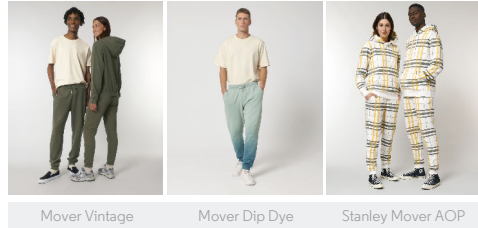

UNISEX JOGGINGHOSEN  
**STBM569 - MOVER**

**Unisex Jogginghose**

Normale Passform

- 1x1 Rippstrick am Abgesetzter
- Runde gleichfarbige Kordel, Kordelenden aus Metall, Metallösen
- Bundinnenseite und Taschenböden aus Jersey
- Paspelierte Gesäßtasche
- 1x1 Rippstrick am Beinsaum
- Doppelabsteppung an Hosenbund, Hosentaschen und Hosenende

Combo options

WHITES

COLORS

ESSENTIAL  
HEATHERS

Shell : Aufgerautes Sweatshirt , 85% gekämmte ringgesponnene Bio-Baumwolle , 15% recyceltes Polyester , Vorgewaschen , Weicher Griff , 300 GSM

Printing Specifications