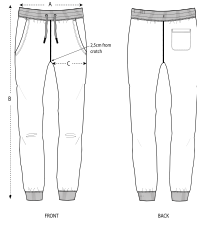

Combo options

WHITES

COLORS

ESSENTIAL  
HEATHERS

Shell : Aufgerautes Sweatshirt , 85% gekämmte ringgesponnene Bio-Baumwolle , 15% recyceltes Polyester , Vorgewaschen , Weicher Griff , 300 GSM

Printing Specifications

SIZES		XXS	XS	S	M	L	XL	XXL	3XL
A	Waist	33.5	34	37	40	43	46	49	50
B	Leg Length	98	100	102	104	106	108	110	110
C	Thigh	28	28	29.2	30	31	32.5	34	35

### PACKING

SIZES		XXS	XS	S	M	L	XL	XXL	3XL
	PCS/BAG	5	5	5	5	5	5	5	5
	PCS/BOX	10	20	20	20	20	20	20	10