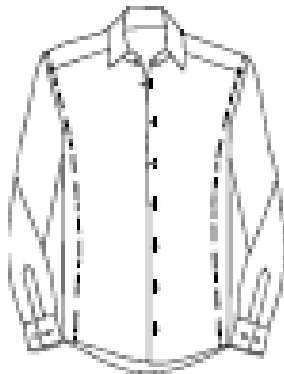

SN693677 Men's Shirt Slim Fit Oxford Longsleeve

■ SLIM	XS	S	M	L	XL	XXL	3XL	4XL	5XL	6XL
Collar Size Halsweite	36	37/38	39/40	41/42	43/44	45	-	-	-	-
Chest measurements Oberweite	96	104	112	118	126	134	-	-	-	-
Waist Taille	82	90	98	104	112	120	-	-	-	-
Sleeve length Ärmellänge N	66,5	66,5	66,5	66,5	67,5	67,5	-	-	-	-
Sleeve length Ärmellänge EA	70	70	70	70	70	70	-	-	-	-
Sleeve length Ärmellänge 1/2	23	23	23	23	23	23	-	-	-	-
Body length Rumpflänge N+ 1/2	76	77	78	79	80	81	-	-	-	-
Body length Rumpflänge EA	81	82	83	84	85	86	-	-	-	-

SLIM