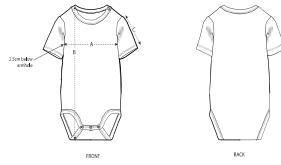

WHITES

COLORS

SPECIAL HEATHERS

BABY BODIES STUBIO3 - BABY BODY

Kurzärmeliger Baby-Body

Enganliegende Passform

- Eingesetzte Ärmel
- 1x1-Rippstrick an Kragen und Beinöffnungen
- Nickelfreie Druckknopfleiste an der Schulter
- Nickelfreie Druckknöpfe im Schritt

Combo options

Shell : Interlock , 100% gekämmte ringgesponnene Bio-Baumwolle , Panel Washed , 210 GSM

Printing Specifications

Informationen zu geeigneten Drucktechniken sind dem Druckleitfaden zu entnehmen.

Certifications & memberships

Wash Instructions

Mit ähnlichen Farben waschen, Aufdruck nicht bügeln, auf links waschen und bügeln.

SIZES	0-3 M/56-62CM	3-6 M/62-68CM	6-9 M/68-74CM	9-12 M/74-80CM	12-18 M/80-86CM	18-24 M/86-92CM
A Half Chest	19	20	21	22	23	24.5
B Body Length	35	38	41	43	45	48
C Sleeve Length	6	6.5	7	7.5	8	8.5

PACKING

SIZES	0-3 M/56-62CM	3-6 M/62-68CM	6-9 M/68-74CM	9-12 M/74-80CM	12-18 M/80-86CM	18-24 M/86-92CM
PCS/BAG	5	5	5	5	5	5
PCS/BOX	100	100	100	100	100	100