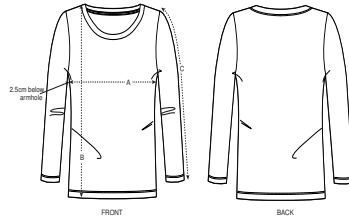

DAMEN T-SHIRTS  
**STTWO21 - STELLA SINGER**

**Iconic Damen T-Shirt mit langen Ärmeln**

Normale Passform

- Eingesetzte Ärmel
- Abgesetzter Halsausschnitt
- Abgesetztes Nackenband
- Schmale Doppelabsteppung an Ärmelenden und unterem Saum

Eignet sich für alle Drucktechniken. Mehr Informationen finden Sie auf unserer Website.

Certifications & memberships

Wash Instructions

Mit ähnlichen Farben waschen, Aufdruck nicht bügeln, auf links waschen und bügeln.

SIZES		XS	S	M	L	XL
A	Half Chest	42	44.5	47.5	50.5	53.5
B	Body Length	62	64	66	68	69
C	Sleeve Length	60.5	61.5	62.5	63.5	64

### PACKING

SIZES	XS	S	M	L	XL
PCS/BAG	5	5	5	5	5
PCS/BOX	50	50	50	50	50