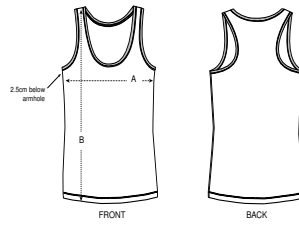

Combo options

Stanley Specter

Shell : Singlejersey , 100% gekämmte ringgesponnene Bio-Baumwolle , Vorgewaschen , 120 GSM

Printing Specifications

Eignet sich für alle Drucktechniken. Mehr Informationen finden Sie auf unserer Website.

Certifications & memberships

Organic
Certified by Control Union
CU 919434

www.oeko-tex.com

Wash Instructions

Mit ähnlichen Farben waschen, Aufdruck nicht bügeln, auf links waschen und bügeln.

SIZES		XS	S	M	L	XL	XXL
A	Half Chest	37.5	40	43	46	49	52
B	Body Length	63	65	67	69	70	70

PACKING

SIZES	XS	S	M	L	XL	XXL
PCS/BAG	5	5	5	5	5	5
PCS/BOX	100	100	100	100	100	100