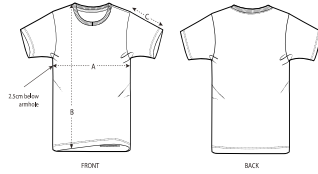

BABY T-SHIRTS
STTB918 - BABY CREATOR

Iconic Baby-T-Shirt

Normale Passform

- Eingesetzte Ärmel
- 1x1-Rippstrick an Halsausschnitt
- Halsausschnitt im Nacken mit Band aus Oberstoff versäubert
- Knopfleiste mit 1 gleichfarbigen Druckknopf und 1 verdeckten Druckknopf an Schulter für einfacheres Anziehen
- Schmale Doppelabsteppung an Ärmelsäumen und am unteren Saum

Printing Specifications

For suitable print techniques, please download our printing guide

Certifications & memberships

Wash Instructions

Mit ähnlichen Farben waschen, aufdruck nicht bügeln, auf links waschen und bügeln.

SIZES	0-6 M/56-68CM	6-12 M/68-80CM	12-18 M/80-86CM	18-24 M/86-92CM	24-36 M/92-98CM
A Half Chest	24.5	27	28.5	30	31.5
B Body Length	30	33	34.5	36.5	39
C Sleeve Length	9	9.5	10	10.5	11

PACKING

SIZES	0-6 M/56-68CM	6-12 M/68-80CM	12-18 M/80-86CM	18-24 M/86-92CM	24-36 M/92-98CM
PCS/BAG	5	5	5	5	5
PCS/BOX	100	100	100	100	100