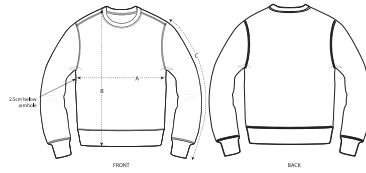

SIZES	XXS	XS	S	M	L	XL	XXL	3XL	4XL	5XL
A Half Chest	46.5	49	51.5	54	57	60	63	66	71	76
B Body Length	60	62	67	71	73	75	77	79	81	82
C Sleeve Length	60.5	61.5	64	65.5	67	68.5	70	70	70	70

Some sizes are only available on a limited number of colours. Please check our webshop for latest information

PACKING

SIZES	XXS	XS	S	M	L	XL	XXL	3XL	4XL	5XL
PCS/BAG	5	5	5	5	5	5	5	5	5	5
PCS/BOX	10	20	20	20	20	20	20	10	10	10