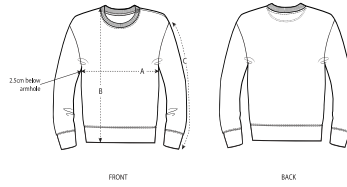

Normale Passform

- Eingesetzte Ärmel
- 1x1-Rippstrick an Halsausschnitt, Ärmelsäumen und unterem Saum
- Knopfleiste mit 1 gleichfarbigen Druckknopf und 1 verdeckten Druckknopf an Schulter für einfacheres Anziehen
- Halsausschnitt im Nacken mit Band aus Single Jersey versäubert
- Abgesetzter Halbmond aus Oberstoff im Nacken
- Einfache Absteppung am Halsausschnitt
- Doppelabsteppung an Ärmelsäumen und am unteren Saum

Combo options

Shell : Terry , 85% gekämmte ringgesponnene Bio-Baumwolle , 15% recyceltes Polyester , Vorgewaschen , Weicher Griff , 280 GSM

Printing Specifications

For suitable print techniques, please download our printing guide

Certifications & memberships

Wash Instructions

Mit ähnlichen Farben waschen, aufdruck nicht bügeln, auf links waschen und bügeln.

SIZES	6-12 M/68-80CM	12-18 M/80-86CM	18-24 M/86-92CM	24-36 M/92-98CM
A Half Chest	29.5	31	32.5	33.5
B Body Length	32	33.5	35.5	38
C Sleeve Length	22	22.5	24.5	27