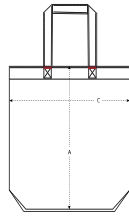

Combo options

RE-Tote Bag

Shell : Canvas , 80% recycelter Baumwolle , 20% recyceltes Polyester , Vorgewaschen , 300 GSM

WHITES

COLORS

ESSENTIAL HEATHERS

Printing Specifications

Eignet sich für alle Drucktechniken. Mehr Informationen finden Sie auf unserer Website.

Certifications & memberships

Wash Instructions

Mit ähnlichen Farben waschen, Aufdruck nicht bügeln, auf links waschen und bügeln.

SIZES		OS
A	Height	39
C	Width	37
D	Strap Length	65

PACKING

SIZES		OS
PCS/BAG		5
PCS/BOX		100